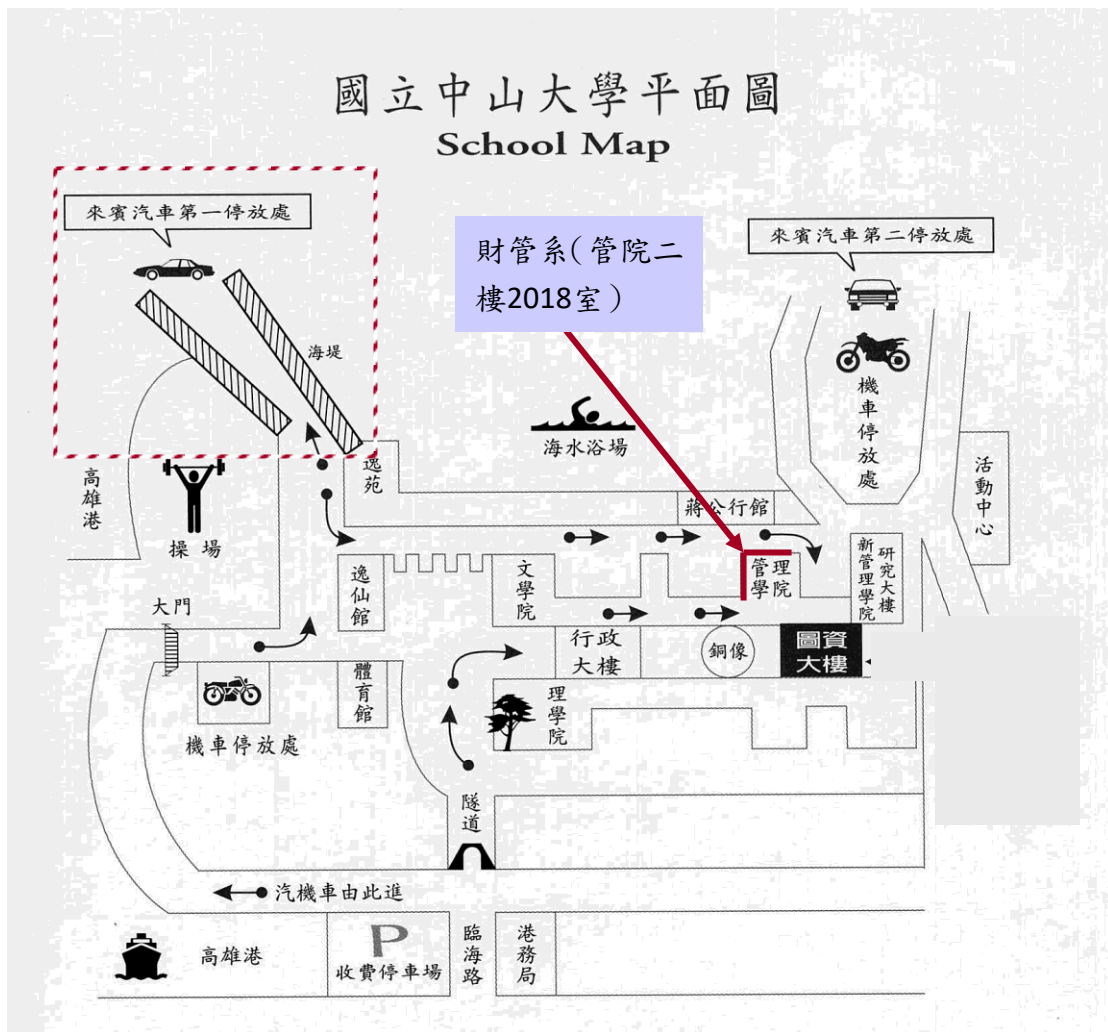

校內地圖

◎提醒考生，車輛請依圖示地點停放

*考生家長車輛可憑「第二階段應試通知單」停放校園，除上班日(4/22~4/23)面試學系之考生及家長，因校內停車位有限無法開放停放車輛須停放於免費停放海堤停車場，其餘假日面試學系考生可將車子停入校內(勿違規停車喔!)

公車資訊

提供個人申請考生更便利的交通，
本校提供校園公車接駁考生及家長，時刻表如下(下車地點:行政大樓)

國立中山大學校園公車候車時刻表 2018/9/10起適用

站牌 班次	捷運西子 灣2號出口	行政大樓 國研大樓	H棟宿舍	活動中心	武嶺路口	文學院	武嶺路口	活動中心	H棟宿舍	捷運西子 灣2號出口
1		07:50	07:55	07:56	07:57	08:00	08:02	08:03	08:05	08:10
2	08:10	08:15	08:20	08:21	08:22	08:25	08:27	08:28	08:30	
3			08:35	08:36	08:37	08:40	08:42	08:43	08:45	
4			08:45	08:46	08:47	08:50	08:52	08:53	08:55	
5			08:45							08:50
6			08:55	08:56	08:57	09:00	09:02	09:03	09:05	
7	08:50	08:55	09:00	09:01	09:02	09:05	09:07	09:08	09:10	
8			09:05	09:06	09:07	09:10	09:12	09:13	09:15	09:20
9	09:20	09:25	09:30	09:31	09:32	09:35	09:37	09:38	09:40	09:55
10	09:55	10:00	10:05	10:06	10:07	10:10	10:12	10:13	10:15	
11			10:30							10:35
12	10:35	10:40	10:45	10:46	10:47	10:50	10:52	10:53	10:55	
13			11:25							11:30
14	11:30	11:35	11:40	11:41	11:42	11:45	11:47	11:48	11:50	
15			11:45							11:50
16			11:55	11:56	11:57	12:00	12:02	12:03	12:05	
17	11:50	11:55	12:00	12:01	12:02	12:05	12:07	12:08	12:10	
18			12:10	12:11	12:12	12:15	12:17	12:18	12:20	
19		12:40	12:45	12:46	12:47	12:50	12:52	12:53	12:55	
20			12:55	12:56	12:57	13:00	13:02	13:03	13:05	
21			13:05	13:06	13:07	13:10	13:12	13:13	13:15	13:25
22	13:25	13:30	13:35	13:36	13:37	13:40	13:42	13:43	13:45	
23		13:50	13:55	13:56	13:57	14:00	14:02	14:03	14:05	
24			14:40	14:41	14:42	14:45	14:47	14:48	14:50	15:00
25	15:00	15:05	15:10	15:11	15:12	15:15	15:17	15:18	15:20	
26			15:40							15:45
27	15:45	15:50	15:55	15:56	15:57	16:00	16:02	16:03	16:05	
28			16:05	16:06	16:07	16:10	16:12	16:13	16:15	
29			16:15	16:16	16:17	16:20	16:22	16:23	16:25	

國立中山大學校園公車(武嶺專線)候車時刻表

班別/站牌	捷運西子 灣2號出口	行政大樓 國研大樓	H棟宿舍	活動中心	武嶺1村	文學院	武嶺1村	活動中心	H棟宿舍	捷運西子 灣2號出口
武專1		08:05			08:10					
武專2		08:15							08:20	08:25
武專3	08:25	08:30	08:35	08:36	08:40	08:43	08:50			
武專4		08:55	09:00	09:01	09:05	09:08		09:10	09:13	
武專5		12:10			12:15					
武專6		12:20			12:25					
武專7		12:30	12:35	12:36	12:40	12:43	12:48	12:49	12:50	
武專8			12:50	12:51	12:55	12:58	13:03	13:04	13:05	
武專9		17:00	17:05	17:06	17:10	17:13	17:18	17:19	17:20	
武專10			17:20	17:21	17:25	17:28	17:33	17:34	17:37	

備註:另有「橘1C」民營公車服務，凡出示本校教職員及學生證件者得免費搭乘。