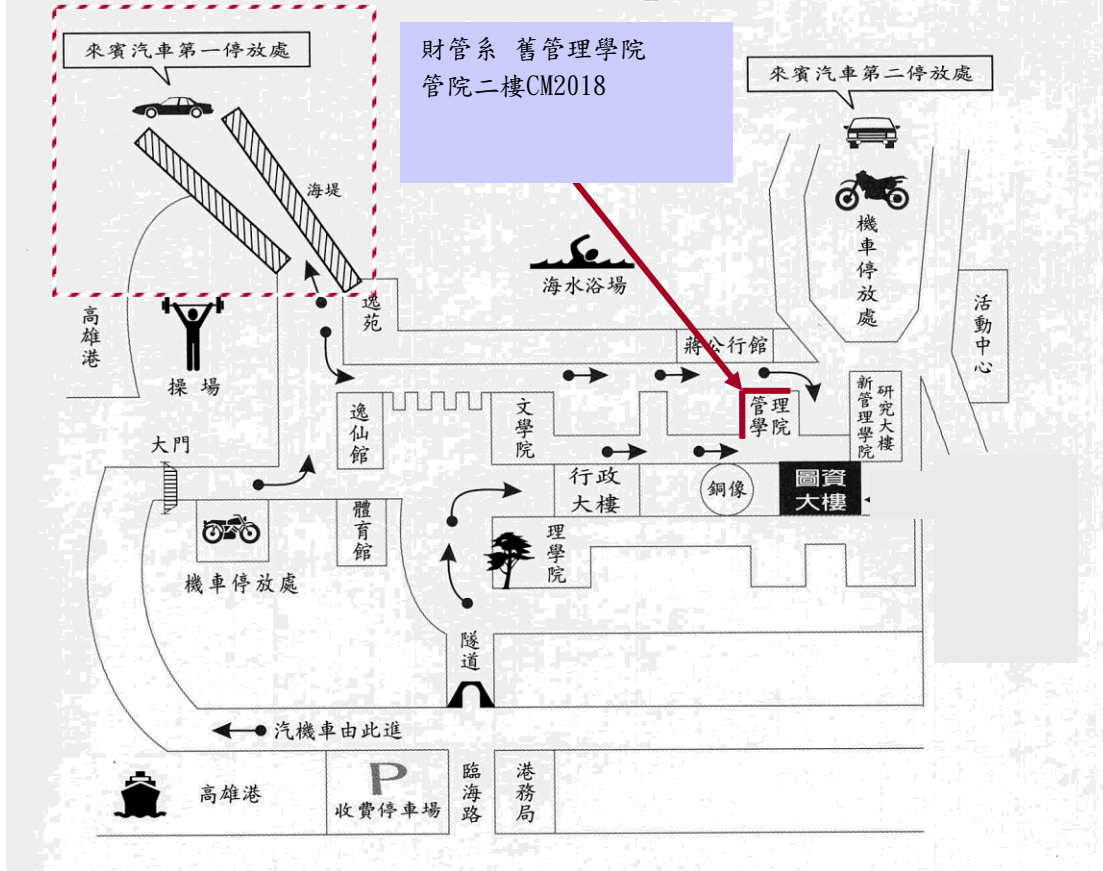

國立中山大學財務管理學系

碩士班甄試面試時間表

面試順序編號	准考證號碼	面試時間
1	143100001	09:00~09:15
2	143100002	09:05~09:20
3	143100003	09:10~09:25
4	143100005	09:15~09:30
5	143100006	09:20~09:35
6	143100008	09:25~09:40
7	143100009	09:30~09:45
8	143100010	09:35~09:50
9	143100011	09:40~09:55
10	143100012	09:45~10:00
11	143100013	09:50~10:05
12	143100014	09:55~10:10
13	143100015	10:00~10:15
14	143100016	10:05~10:20
休息		
15	143100017	10:20~10:35
16	143100018	10:25~10:40
17	143100020	10:30~10:45
18	143100021	10:35~10:50
19	143100024	10:40~10:55
20	143100026	10:45~11:00
21	143100028	10:50~11:05
22	143100033	10:55~11:10
23	143100036	11:00~11:15
24	143100040	11:05~11:20

校內地圖

國立中山大學平面圖 School Map

提醒考生，車輛請依圖示
地點停放

(紅虛線框起處)